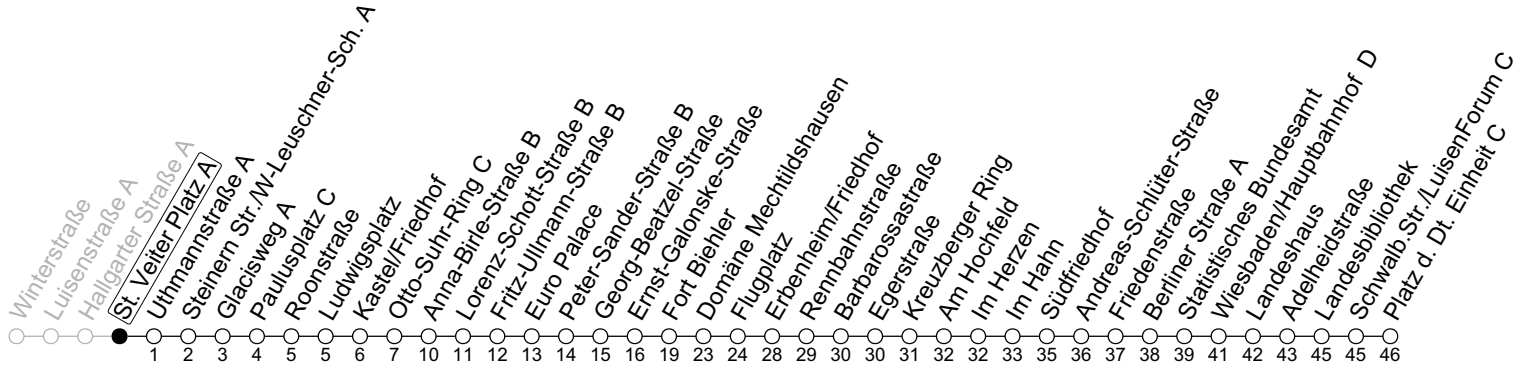

N7

St. Veiter Platz A

→ Wiesbaden/Platz d. Dt. Einheit C

Sonn-/Feiertag

5

38

gültig ab: 14.04.2024

Weitere Informationen im Verkehrs-Center Mainz (Tel. 0 61 31 - 12 77 77) und www.mainzer-mobilitaet.de