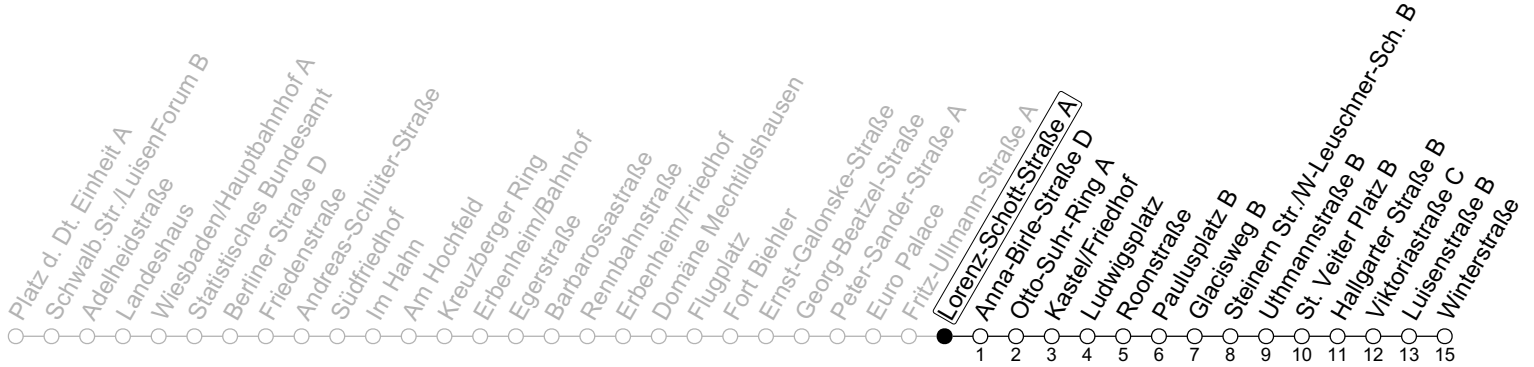

N7

Lorenz-Schott-Straße A

→ Mainz-Kostheim/Winterstraße

	Nächte Mo./Di. bis Do./Fr.	Nacht Freitag auf Samstag	Samstag	Sonn-/Feiertag
5				34
6				
7				
8				
9				
10				
11				
12				
13				
14				
15				
16				
17				
18				
19				
20				
21				
22				
23	34	34	34	34
0				
1	04	04	04	04
2		34	34	
3				
4		04	04	

gültig ab: 14.04.2024

Weitere Informationen im Verkehrs-Center Mainz (Tel. 0 61 31 - 12 77 77) und www.mainzer-mobilitaet.de