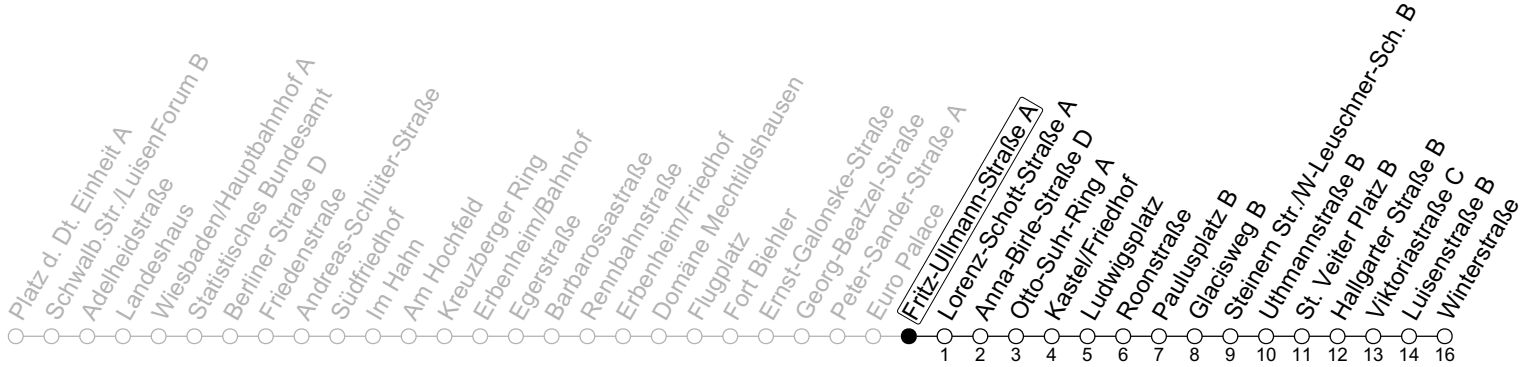

N7

Fritz-Ullmann-Straße A

→ Mainz-Kostheim/Winterstraße

	Nächte Mo./Di. bis Do./Fr.	Nacht Freitag auf Samstag	Samstag	Sonn-/Feiertag
5				33
6				
7				
8				
9				
10				
11				
12				
13				
14				
15				
16				
17				
18				
19				
20				
21				
22				
23	33	33	33	33
0				
1	03	03	03	03
2		33	33	
3				
4		03	03	

gültig ab: 14.04.2024

Weitere Informationen im Verkehrs-Center Mainz (Tel. 0 61 31 - 12 77 77) und www.mainzer-mobilitaet.de