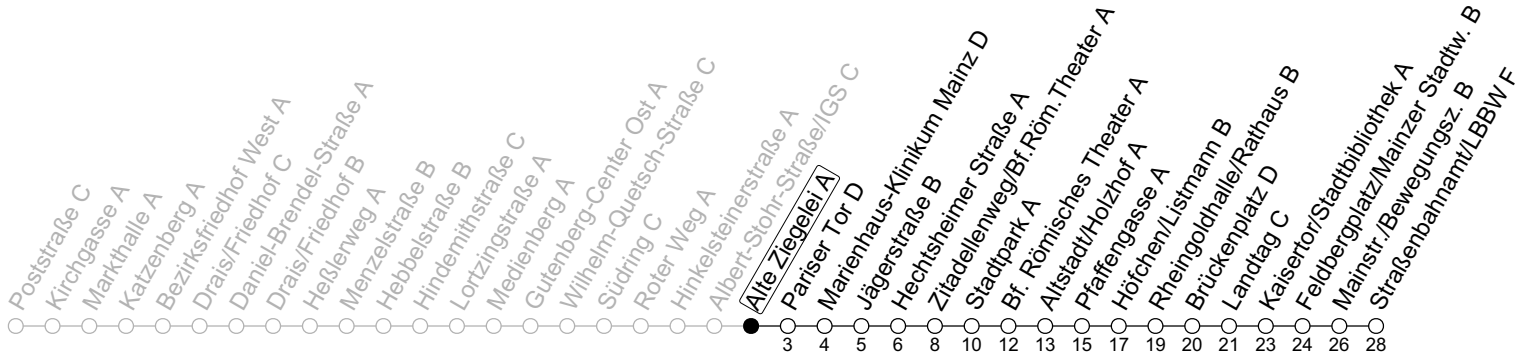

## Alte Ziegelei A

→ Mainz-Neustadt/Straßenbahnamt/LBBW F

### Sperrung Eisgrubweg/Windmühlenstraße

🕒	Montag-Freitag	Samstag
6	30	
7	00 20 <sub>s</sub> 30	
8	00 02 <sub>ADs</sub> 30	30
9	00 30	00 30
10	00 30	00 30
11	00 30	00 30
12	00 30	00 30
13	00 30	00 30
14	00 30	00 30
15	00 30	00 30
16	00 30	00 30
17	00 30	00 30
18	00 30	00 30
19	00 30	00 30
20	00 30	00 30

AD: Von Linie 55 aus Richtung Drais

S: Nur an Schultagen in Rheinland-Pfalz

gültig ab: 21.05.2024

Ferien RLP: 27.12.23-06.01.24 / 12.-14.02. / 25.03.-02.04. / 10.05. / 21.-31.05. / 15.07.-23.08. / 04.10. / 14.10.-25.10.24  
 Weitere Informationen im Verkehrs-Center Mainz (Tel. 0 61 31 - 12 77 77) und [www.mainzer-mobilitaet.de](http://www.mainzer-mobilitaet.de)