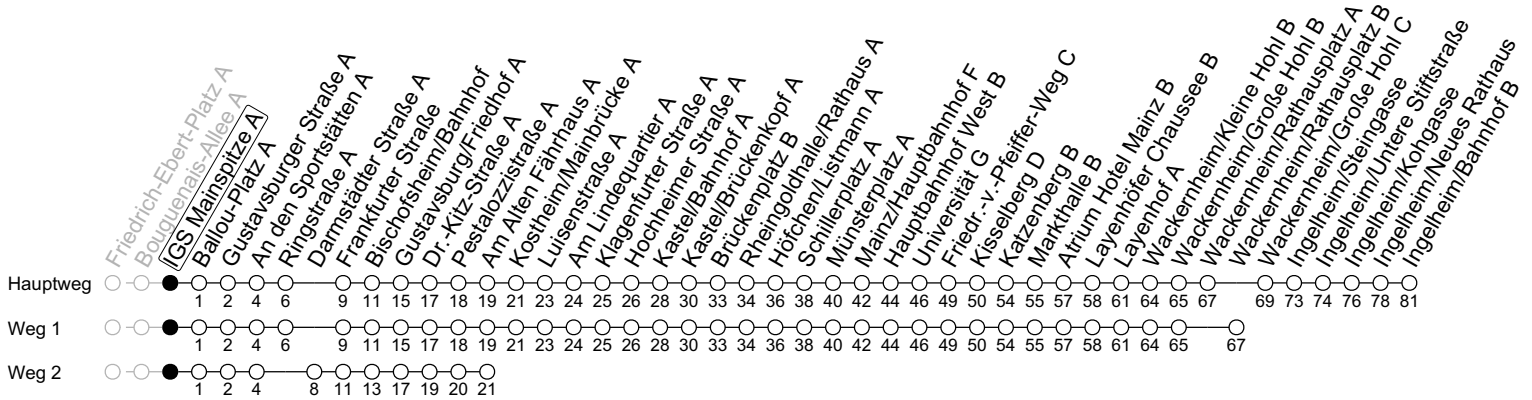

56

IGS Mainspitze A

→ Ingelheim/Bahnhof B

Montag-Freitag an Schultagen		
12	43 ₂	
13	30 ₂	36 ₁
14		
15	06	53 _{2x7}

1 : fährt Weg 1
 2 : fährt Weg 2
 x7 : Nur montags, mittwochs und donnerstags an Schultagen der IGS Mainspitze, nicht bei vorverlegtem Schulschluss; ab IGS Mainspitze und über Treburer Straße