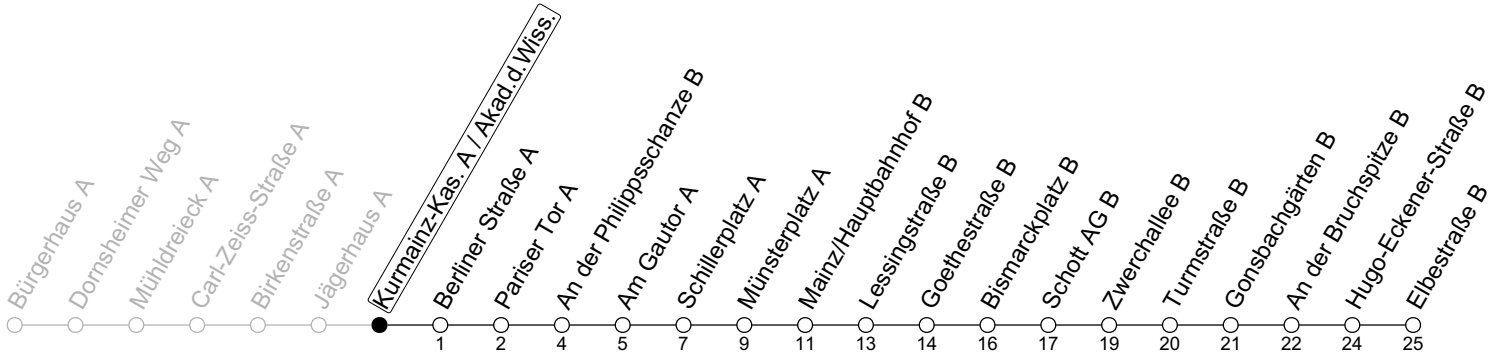

50

Kurmainz-Kas. A / Akad.d.Wiss.

→ Mainz-Gonsenheim/Elbestraße B

Baumaßnahme Elbestraße

🕒	Montag-Freitag	Samstag	Sonn-/Feiertag
4		44 _b	44 _b
5	59	44	44 _b
6	44	22 52	44 _b
7	05 23 43	12 42	44 _b
8	03 23 43	12 42	32
9	03 23 43	12 42	22
10	03 23 43	03 23 43	12 42
11	03 23 43	03 23 43	12 42
12	03 23 43	03 23 43	12 42
13	03 23 43	03 23 43	12 42
14	03 23 43	03 23 43	12 42
15	03 23 43	03 23 43	12 42
16	03 23 43	03 23 43	12 42
17	03 23 43	03 23 43	12 42
18	03 23 43	03 23 34 _a 45	12 42
19	03 23 45 58 _a	12 42	12 42
20	04 _a 12 32 _a 42	12 42	12 42
21	12 42	12 42	12 42
22	12 42 _{Fn} 44 _{md} 53 _{amd}	12 42	12 44 53 _a
23	12 _{Fn} 16 _{md} 44 56 _a	12 44 56 _a	16 44 56 _a
0	14 _{Fn} 44 _{bmd} 44 _{Fn} 56 _a	14 44 56 _a	44 _b 56 _a
1	44 _{Fn} _a 44 _{bmd}	44 _a	44 _b
2	44 _{Fn} _b 44 _{bmd}	44 _b	44 _b
3	44 _a	44 _a	44 _a

a : nur bis Bismarckplatz B b : nur bis Mainz/Hauptbahnhof B Fn : Nur Nacht Freitag auf Samstag und Nacht vor Feiertag auf den Feiertag md : Nur Montag - Donnerstag, nicht in den Nächten vor Feiertagen

gültig ab: 15.07.2024

Ferien RLP: 27.12.23-06.01.24 / 12.-14.02. / 25.03.-02.04. / 10.05. / 21.-31.05. / 15.07.-23.08. / 04.10. / 14.10.-25.10.24
 Weitere Informationen im Verkehrs-Center Mainz (Tel. 0 61 31 - 12 77 77) und www.mainzer-mobilitaet.de