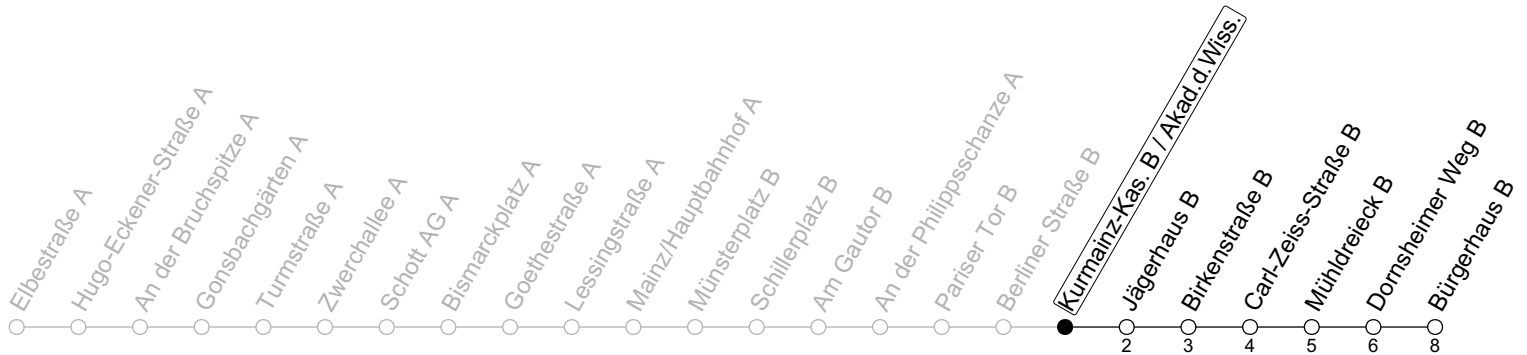

## Kurmainz-Kas. B / Akad.d.Wiss.

→ Mainz-Hechtsheim/Bürgerhaus B

### Baumaßnahme Elbestraße

	Montag-Freitag				Samstag				Sonn-/Feiertag		
<b>4</b>	55 <sub>z</sub>				10				10		
<b>5</b>	40 <sub>z</sub>	46	58 <sub>z</sub>		10	55			10		
<b>6</b>	10	37	45	55	10	26	35		10		
<b>7</b>	15	35	55		04	14	44		10		
<b>8</b>	17	35	55		14	44			10	25	59
<b>9</b>	35 <sub>z</sub>	55			14	24	44	59	08	44	
<b>10</b>	15 <sub>z</sub>	35 <sub>z</sub>	55		06	15	35	55	04	14	44
<b>11</b>	15 <sub>z</sub>	35 <sub>z</sub>	55		15	35	55		14	44	
<b>12</b>	15 <sub>z</sub>	35 <sub>z</sub>	55		15	35	55		14	44	
<b>13</b>	15	35	55		15	35	55		14	44	
<b>14</b>	15	35	55		15	35	55		14	44	
<b>15</b>	15	35	55		15	35	55		14	44	
<b>16</b>	15	35	55		15	35	55		14	44	
<b>17</b>	15	35	55		15	35	55		14	44	
<b>18</b>	15	35	55		15	35	55		14	44	
<b>19</b>	15	35	54		18	44			14	44	
<b>20</b>	00	16 <sub>z</sub>	44 <sub>z</sub>		14	44			14	44	
<b>21</b>	14 <sub>z</sub>	44 <sub>z</sub>			14	44			14	44	
<b>22</b>	14 <sub>z</sub>	44 <sub>z</sub>			14	44			14	44	
<b>23</b>	10 <sub>mdz</sub>	14 <sub>Fnz</sub>	40 <sub>mdz</sub>	44 <sub>Fnz</sub>	14	44			10	40	
<b>0</b>	10 <sub>Fnz</sub>	10 <sub>mdz</sub>	40 <sub>Fnz</sub>		10	40			10		
<b>1</b>	10 <sub>Fnz</sub>	10 <sub>mdz</sub>			10				13 <sub>z</sub>		
<b>2</b>	10 <sub>Fnz</sub>	10 <sub>md</sub>			10				13		
<b>3</b>	10 <sub>Fnz</sub>	10 <sub>md</sub>			10 <sub>z</sub>				10		

**Fn** : Nur Nacht Freitag auf Samstag und Nacht vor Feiertag auf den Feiertag    **z** : Am Mühlendreieck besteht Anschluss zur Linie 66  
**md** : Nur Montag - Donnerstag, nicht in den Nächten vor Feiertagen

gültig ab: 15.07.2024

Ferien RLP: 27.12.23-06.01.24 / 12.-14.02. / 25.03.-02.04. / 10.05. / 21.-31.05. / 15.07.-23.08. / 04.10. / 14.10.-25.10.24  
 Weitere Informationen im Verkehrs-Center Mainz (Tel. 0 61 31 - 12 77 77) und [www.mainzer-mobilitaet.de](http://www.mainzer-mobilitaet.de)