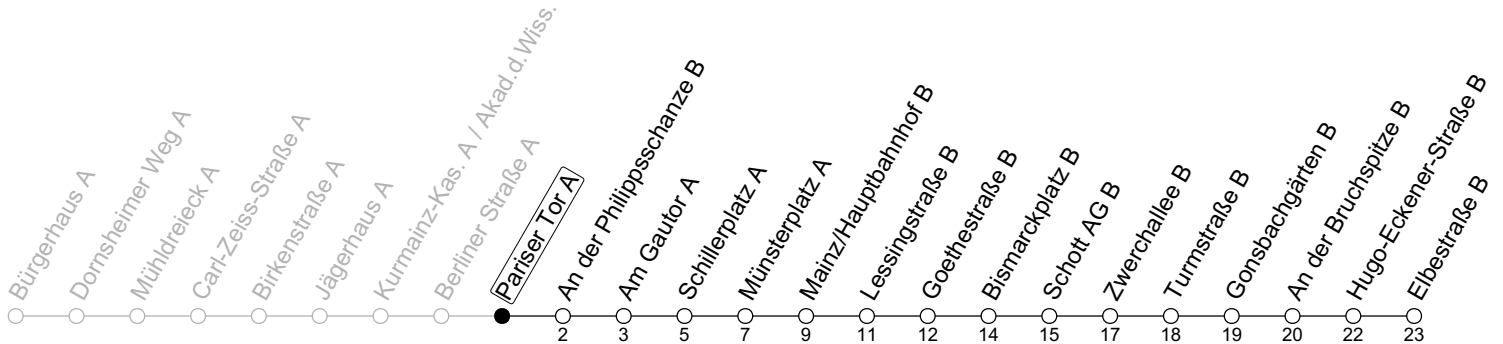

## Pariser Tor A

→ Mainz-Gonsenheim/Elbestraße B

### Baumaßnahme Elbestraße

🕒	Montag-Freitag					Samstag			Sonn-/Feiertag		
4						46 <sub>b</sub>			46 <sub>b</sub>		
5						46			46 <sub>b</sub>		
6	01	46				24	54		46 <sub>b</sub>		
7	07	25	45			14	44		46 <sub>b</sub>		
8	05	25	45			14	44		34		
9	05	25	45			14	44		24		
10	05	25	45			05	25	45	14	44	
11	05	25	45			05	25	45	14	44	
12	05	25	45			05	25	45	14	44	
13	05	25	45			05	25	45	14	44	
14	05	25	45			05	25	45	14	44	
15	05	25	45			05	25	45	14	44	
16	05	25	45			05	25	45	14	44	
17	05	25	45			05	25	45	14	44	
18	05	25	45			05	25	36 <sub>a</sub> 47	14	44	
19	05	25	47			14	44		14	44	
20	00 <sub>a</sub>	06 <sub>a</sub>	14	34 <sub>a</sub>	44	14	44		14	44	
21	14	44				14	44		14	44	
22	14	44 <sub>Fn</sub>	46 <sub>md</sub>	55 <sub>amd</sub>		14	44		14	46	55 <sub>a</sub>
23	14 <sub>Fn</sub>	18 <sub>md</sub>	46	58 <sub>a</sub>		14	46	58 <sub>a</sub>	18	46	58 <sub>a</sub>
0	16 <sub>Fn</sub>	46 <sub>bmd</sub>	46 <sub>Fn</sub>	58 <sub>a</sub>		16	46	58 <sub>a</sub>	46 <sub>b</sub>	58 <sub>a</sub>	
1	46 <sub>Fn</sub>	46 <sub>bmd</sub>				46 <sub>a</sub>			46 <sub>b</sub>		
2	46 <sub>Fn</sub>	46 <sub>bmd</sub>				46 <sub>b</sub>			46 <sub>b</sub>		
3	46 <sub>a</sub>					46 <sub>a</sub>			46 <sub>a</sub>		

a : nur bis Bismarckplatz B

b : nur bis Mainz/Hauptbahnhof B

Fn : Nur Nacht Freitag auf Samstag und Nacht vor Feiertag auf den Feiertag

md : Nur Montag - Donnerstag, nicht in den Nächten vor Feiertagen

gültig ab: 15.07.2024

Ferien RLP: 27.12.23-06.01.24 / 12.-14.02. / 25.03.-02.04. / 10.05. / 21.-31.05. / 15.07.-23.08. / 04.10. / 14.10.-25.10.24

Weitere Informationen im Verkehrs-Center Mainz (Tel. 0 61 31 - 12 77 77) und [www.mainzer-mobilitaet.de](http://www.mainzer-mobilitaet.de)