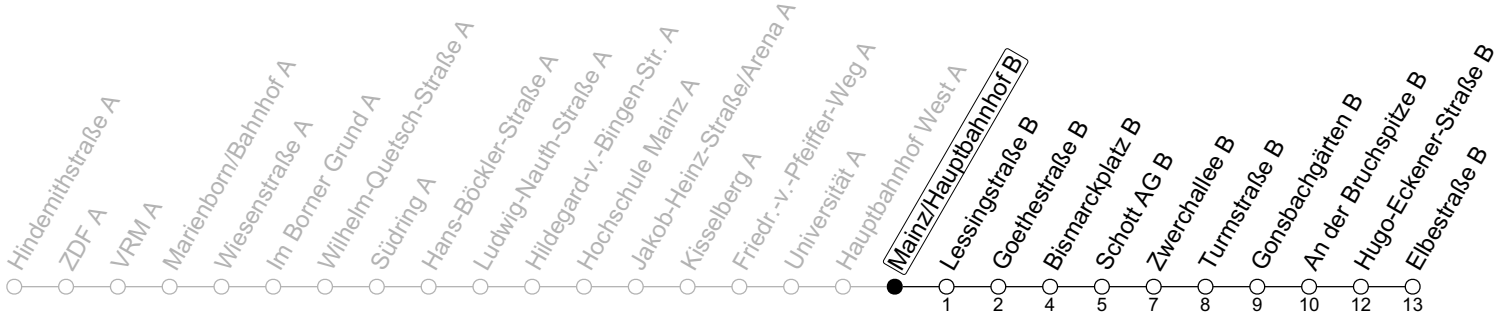

## Mainz/Hauptbahnhof B

→ Mainz-Gonsenheim/Elbestraße B

### Baumaßnahme Elbestraße

	Montag-Freitag				Samstag			Sonn-/Feiertag					
<b>5</b>	30+												
<b>6</b>	00+	27+	42+		23+	54+							
<b>7</b>	05+	25+	45+		39								
<b>8</b>	05+	25	45		09	39	24+	54+					
<b>9</b>	05	25	45		09	39+	24+	54+					
<b>10</b>	05	25	45		05	25	45	09	39				
<b>11</b>	05	25	45		05	25	45	09	39				
<b>12</b>	05	25	45		05	25	45	09	39				
<b>13</b>	05	25	45		05	25	45	09	39				
<b>14</b>	05	25	45		05	25	45	09	39				
<b>15</b>	05	25	45		05	25	45	09	39				
<b>16</b>	05	25	45		05	25	45	09	39				
<b>17</b>	05	25	45		05	25	45	09	39				
<b>18</b>	05	25	45		05	25	45	09	39				
<b>19</b>	05	25	45		05 <sub>a</sub>	13	39	09	39				
<b>20</b>	09	16 <sub>a</sub>	39		09	39		09	39				
<b>21</b>	09	39			09	39		09	39				
<b>22</b>	09	39	43 <sub>amd</sub>	50 <sub>md</sub>	09	39		09	39				
<b>23</b>	04 <sub>amd</sub>	09 <sub>Fn</sub>	15 <sub>md</sub>	33 <sub>amd</sub>	39 <sub>Fn</sub>	43 <sub>Fna</sub>	45 <sub>md</sub>	48 <sub>Fn</sub>	09	39	15	45	50 <sub>a</sub>
<b>0</b>	04 <sub>Fna</sub>	15 <sub>Fn</sub>	33 <sub>Fna</sub>	34 <sub>amd</sub>	45 <sub>Fn</sub>				15	45	49 <sub>a</sub>	05 <sub>a</sub>	34 <sub>a</sub>
<b>1</b>	23 <sub>amd</sub>	30 <sub>Fn</sub>	34 <sub>Fna</sub>						04 <sub>a</sub>	30+	34 <sub>a</sub>	23 <sub>a</sub>	
<b>2</b>	19 <sub>Fna</sub>								19 <sub>a</sub>				

**a** : nur bis Bismarckplatz B

**Fn** : Nur Nacht Freitag auf Samstag und Nacht vor Feiertag auf den Feiertag

**md** : Nur Montag - Donnerstag, nicht in den Nächten vor Feiertagen

**+** : An der Hugo-Eckener-Straße besteht Anschluss zum SEV nach Finthen

gültig ab: 15.07.2024

Ferien RLP: 27.12.23-06.01.24 / 12.-14.02. / 25.03.-02.04. / 10.05. / 21.-31.05. / 15.07.-23.08. / 04.10. / 14.10.-25.10.24

Weitere Informationen im Verkehrs-Center Mainz (Tel. 0 61 31 - 12 77 77) und [www.mainzer-mobilitaet.de](http://www.mainzer-mobilitaet.de)