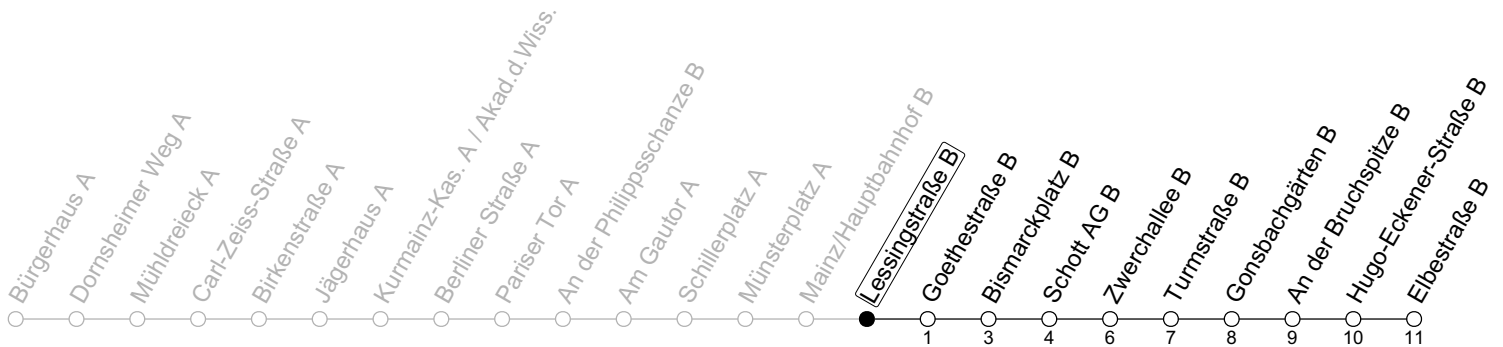

## Lessingstraße B

→ Mainz-Gonsenheim/Elbestraße B

### Baumaßnahme Elbestraße

	Montag-Freitag				Samstag			Sonn-/Feiertag			
6	12	57			01	35					
7	19	37	57		05	25	55				
8	17	37	57		25	55			45		
9	17	37	57		25	55			35		
10	17	37	57		17	37	57		25	55	
11	17	37	57		17	37	57		25	55	
12	17	37	57		17	37	57		25	55	
13	17	37	57		17	37	57		25	55	
14	17	37	57		17	37	57		25	55	
15	17	37	57		17	37	57		25	55	
16	17	37	57		17	37	57		25	55	
17	17	37	57		17	37	57		25	55	
18	17	37	57		17	37	48 <sub>a</sub>	59	25	55	
19	17	37	58		25	55			25	55	
20	11 <sub>a</sub>	17 <sub>a</sub>	25	45 <sub>a</sub>	55	25	55		25	55	
21	25	55			25	55			25	55	
22	25	55 <sub>Fn</sub>			25	55			25		
23	01 <sub>md</sub>	05 <sub>amd</sub>	25 <sub>Fn</sub>	31 <sub>md</sub>	25				01	05 <sub>a</sub>	31
0	01	08 <sub>a</sub>	31 <sub>Fn</sub>		01	08 <sub>a</sub>	31		01	08 <sub>a</sub>	
1	01 <sub>Fn</sub>	08 <sub>a</sub>	56 <sub>Fna</sub>		01	08 <sub>a</sub>	56 <sub>a</sub>		08 <sub>a</sub>		
2											
3	56 <sub>a</sub>				56 <sub>a</sub>				56 <sub>a</sub>		

a : nur bis Bismarckplatz B

Fn : Nur Nacht Freitag auf Samstag und Nacht vor Feiertag auf den Feiertag

md : Nur Montag - Donnerstag, nicht in den Nächten vor Feiertagen

gültig ab: 15.07.2024

Ferien RLP: 27.12.23-06.01.24 / 12.-14.02. / 25.03.-02.04. / 10.05. / 21.-31.05. / 15.07.-23.08. / 04.10. / 14.10.-25.10.24