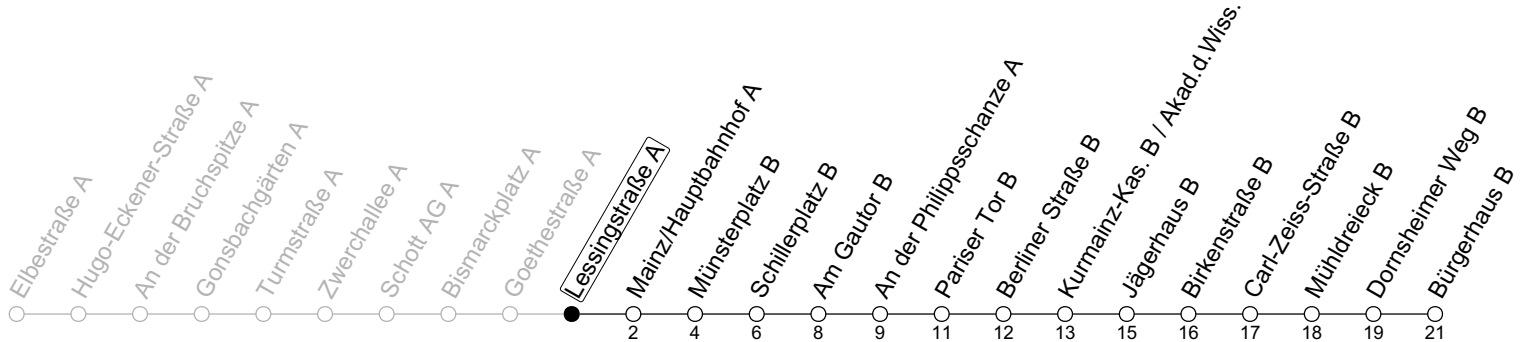

## Lessingstraße A

→ Mainz-Hechtsheim/Bürgerhaus B

### Baumaßnahme Elbestraße

	Montag-Freitag				Samstag				Sonn-/Feiertag		
<b>3</b>					58				58		
<b>4</b>	43 <sub>z</sub>				23 <sub>a</sub>						
<b>5</b>	28 <sub>z</sub>	34	46 <sub>z</sub>	56	43	56					
<b>6</b>	24	32	42		14	23	51				
<b>7</b>	02	22	42		01	31					
<b>8</b>	04	22	42		01	31			13	46	54
<b>9</b>	22 <sub>z</sub>	42			01	11	31	46	53	31	51
<b>10</b>	02 <sub>z</sub>	22 <sub>z</sub>	42		02	22	42		01	31	
<b>11</b>	02 <sub>z</sub>	22 <sub>z</sub>	42		02	22	42		01	31	
<b>12</b>	02 <sub>z</sub>	22 <sub>z</sub>	42		02	22	42		01	31	
<b>13</b>	02	22	42		02	22	42		01	31	
<b>14</b>	02	22	42		02	22	42		01	31	
<b>15</b>	02	22	42		02	22	42		01	31	
<b>16</b>	02	22	42		02	22	42		01	31	
<b>17</b>	02	22	42		02	22	42		01	31	
<b>18</b>	02	22	42		02	22	42		01	31	
<b>19</b>	02	22	41	47	05	31			01	31	
<b>20</b>	03 <sub>z</sub>	31 <sub>z</sub>			01	31			01	31	
<b>21</b>	01 <sub>z</sub>	31 <sub>z</sub>			01	31			01	31	
<b>22</b>	01 <sub>z</sub>	31 <sub>z</sub>	53 <sub>mdz</sub>		01	31			01	31	53
<b>23</b>	01 <sub>Fnz</sub>	23 <sub>mdz</sub>	31 <sub>Fnz</sub>	53 <sub>Fnz</sub>	53 <sub>mdz</sub>	01	31	53	23	53	
<b>0</b>	23 <sub>Fnz</sub> 53 <sub>Fnz</sub>				23 53						
<b>1</b>	53 <sub>Fnz</sub>				53						

**a** : nur bis Mainz/Hauptbahnhof A  
**Fn** : Nur Nacht Freitag auf Samstag und Nacht vor Feiertag auf den Feiertag

**md** : Nur Montag - Donnerstag, nicht in den Nächten vor Feiertagen  
**z** : Am Mühl Dreieck besteht Anschluss zur Linie 66

gültig ab: 15.07.2024

Ferien RLP: 27.12.23-06.01.24 / 12.-14.02. / 25.03.-02.04. / 10.05. / 21.-31.05. / 15.07.-23.08. / 04.10. / 14.10.-25.10.24  
 Weitere Informationen im Verkehrs-Center Mainz (Tel. 0 61 31 - 12 77 77) und [www.mainzer-mobilitaet.de](http://www.mainzer-mobilitaet.de)