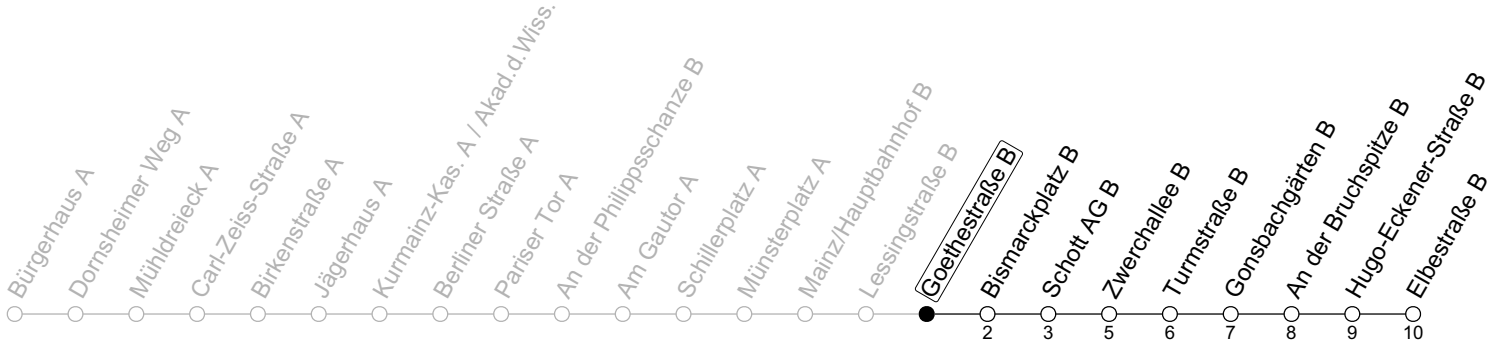

50

Goethestraße B

→ Mainz-Gonsenheim/Elbestraße B

Baumaßnahme Elbestraße

	Montag-Freitag				Samstag			Sonn-/Feiertag		
6	13	58			02	36				
7	20	38	58		06	26	56			
8	18	38	58		26	56		46		
9	18	38	58		26	56		36		
10	18	38	58		18	38	58	26	56	
11	18	38	58		18	38	58	26	56	
12	18	38	58		18	38	58	26	56	
13	18	38	58		18	38	58	26	56	
14	18	38	58		18	38	58	26	56	
15	18	38	58		18	38	58	26	56	
16	18	38	58		18	38	58	26	56	
17	18	38	58		18	38	58	26	56	
18	18	38	58		18	38	49 _a	26	56	
19	18	38	59		00	26	56	26	56	
20	12 _a	18 _a	26	46 _a	56	26	56	26	56	
21	26	56			26	56		26	56	
22	26	56 _{Fn}			26	56		26		
23	02 _{md}	06 _{amd}	26 _{Fn}	32 _{md}	26			02	06 _a	32
0	02	09 _a	32 _{Fn}		02	09 _a	32	02	09 _a	
1	02 _{Fn}	09 _a	57 _{Fn}		02	09 _a	57 _a	09 _a		
2										
3	57 _a				57 _a			57 _a		

a : nur bis Bismarckplatz B

Fn : Nur Nacht Freitag auf Samstag und Nacht vor Feiertag auf den Feiertag

md : Nur Montag - Donnerstag, nicht in den Nächten vor Feiertagen

gültig ab: 15.07.2024

Ferien RLP: 27.12.23-06.01.24 / 12.-14.02. / 25.03.-02.04. / 10.05. / 21.-31.05. / 15.07.-23.08. / 04.10. / 14.10.-25.10.24