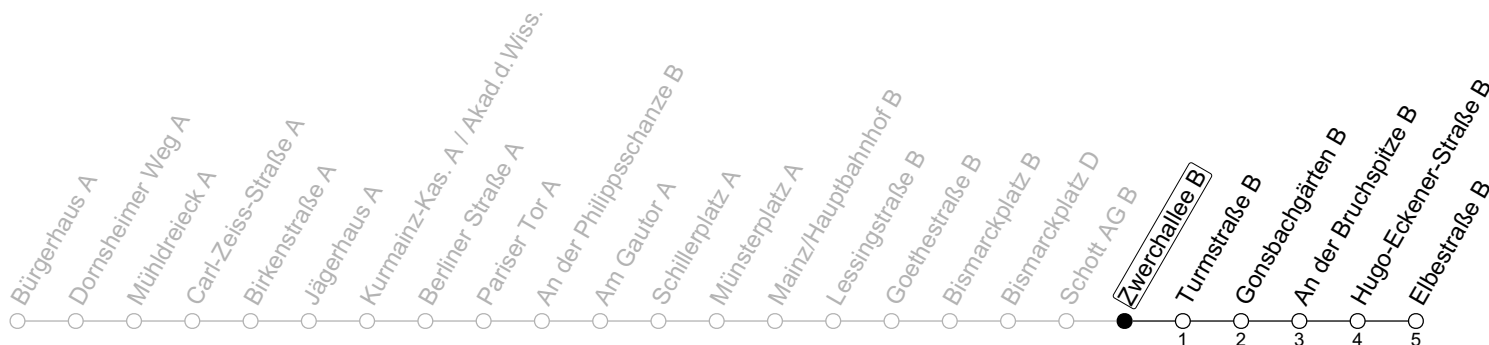

# 50

## Zwerchallee B

→ Mainz-Gonsenheim/Elbestraße B

### Baumaßnahme Elbestraße

	Montag-Freitag	Samstag	Sonn-/Feiertag
<b>5</b>	59	59	
<b>6</b>	18 25 40	07 41	
<b>7</b>	03 25 43	11 31	
<b>8</b>	03 23 43	01 31	51
<b>9</b>	03 23 43	01 31	21 41
<b>10</b>	03 23 43	01 23 43	31
<b>11</b>	03 23 43	03 23 43	01 31
<b>12</b>	03 23 43	03 23 43	01 31
<b>13</b>	03 23 43	03 23 43	01 31
<b>14</b>	03 23 43	03 23 43	01 31
<b>15</b>	03 23 43	03 23 43	01 31
<b>16</b>	03 23 43	03 23 43	01 31
<b>17</b>	03 23 43	03 23 43	01 31
<b>18</b>	03 23 43	03 23 43	01 31
<b>19</b>	03 23 43	05 31	01 31
<b>20</b>	04 31	01 31	01 31
<b>21</b>	01 31	01 31	01 31
<b>22</b>	01 31	01 31	01 31
<b>23</b>	01 <sub>Fn</sub> 07 <sub>md</sub> 31 <sub>Fn</sub> 37 <sub>md</sub>	01 31	07 37
<b>0</b>	07 37 <sub>Fn</sub>	07 37	07
<b>1</b>	07 <sub>Fn</sub>	07	

**Fn** : Nur Nacht Freitag auf Samstag und Nacht vor Feiertag auf den Feiertag    **md** : Nur Montag - Donnerstag, nicht in den Nächten vor Feiertagen

gültig ab: 15.07.2024

Ferien RLP: 27.12.23-06.01.24 / 12.-14.02. / 25.03.-02.04. / 10.05. / 21.-31.05. / 15.07.-23.08. / 04.10. / 14.10.-25.10.24  
 Weitere Informationen im Verkehrs-Center Mainz (Tel. 0 61 31 - 12 77 77) und [www.mainzer-mobilitaet.de](http://www.mainzer-mobilitaet.de)