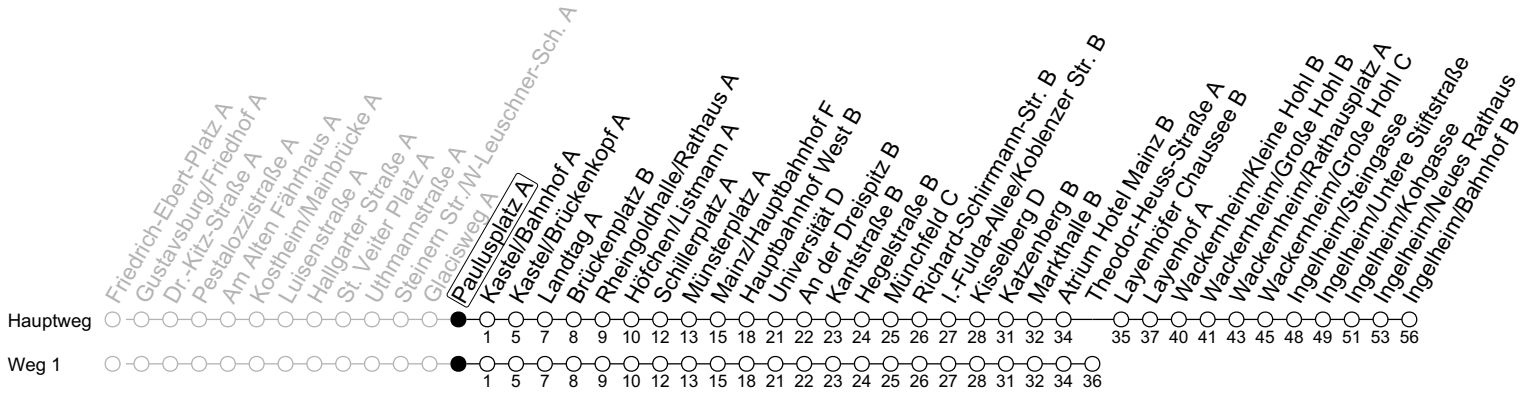

91

Paulusplatz A

→ Ingelheim/Bahnhof B

🕒	Nächte Mo./Di. bis Do./Fr.	Nacht Freitag auf Samstag	Samstag	Sonn-/Feiertag
4			43 ₁	43 ₁
5			43 _b	43 ₁
6				43 ₁
7				43 ₁
8				
9				
10				
11				
12				
13				
14				
15				
16				
17				
18				
19				
20				
21				
22	43 ₁			43 ₁
23	13 _a 43 ₁	43 ₁	43 ₁	13 _a 43 ₁
0	43	13 43	13 43	43
1		43	43	
2		43 _a	43 _a	
3		43 ₁	43 ₁	

1: fährt Weg 1

a: nur bis Wackernheim/Rathausplatz A

b: nur bis Atrium Hotel Mainz B

gültig ab: 10.12.2023

In Nächten vor Feiertagen gilt auf dieser Linie der Freitagsfahrplan

Weitere Informationen im Verkehrs-Center Mainz (Tel. 0 61 31 - 12 77 77) und www.mainzer-mobilitaet.de