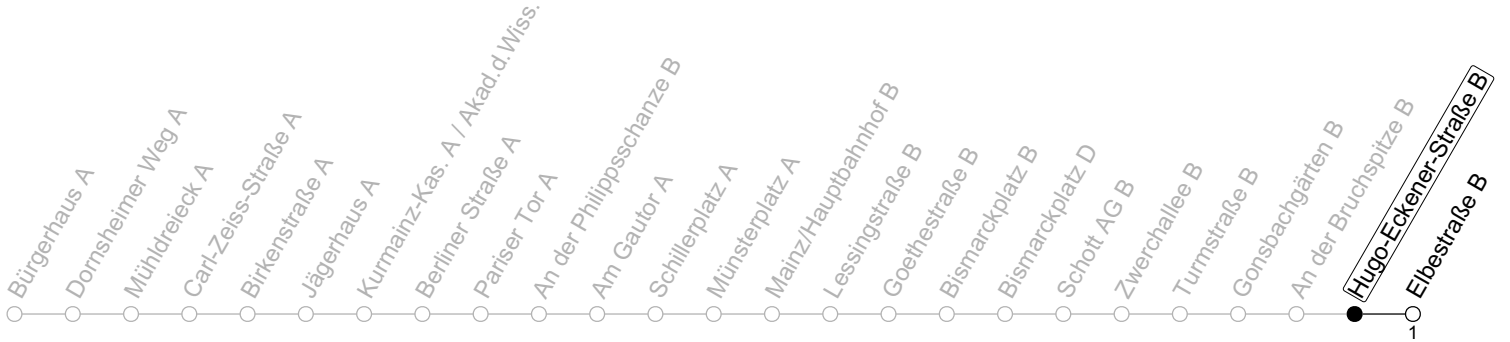

## Hugo-Eckener-Straße B

→ Mainz-Gonsenheim/Elbestraße B

### Baumaßnahme Elbestraße

	Montag-Freitag				Samstag			Sonn-/Feiertag	
<b>6</b>	03	22	29	44	03	11	45		
<b>7</b>	07	30	48		15	35			
<b>8</b>	08	28	48		05	35		55	
<b>9</b>	08	28	48		05	35		25	45
<b>10</b>	08	28	48		05	27	47	35	
<b>11</b>	08	28	48		07	27	47	05	35
<b>12</b>	08	28	48		07	27	47	05	35
<b>13</b>	08	28	48		07	27	47	05	35
<b>14</b>	08	28	48		07	27	47	05	35
<b>15</b>	08	28	48		07	27	47	05	35
<b>16</b>	08	28	48		07	27	47	05	35
<b>17</b>	08	28	48		07	27	47	05	35
<b>18</b>	08	28	48		07	27	47	05	35
<b>19</b>	08	28	48		09	35		05	35
<b>20</b>	08	35			05	35		05	35
<b>21</b>	05	35			05	35		05	35
<b>22</b>	05	35			05	35		05	35
<b>23</b>	05 <sub>Fn</sub>	11 <sub>md</sub>	35 <sub>Fn</sub>	41 <sub>md</sub>	05	35		11	41
<b>0</b>	11	41 <sub>Fn</sub>			11	41		11	
<b>1</b>	11 <sub>Fn</sub>				11				

Fn : Nur Nacht Freitag auf Samstag und Nacht vor Feiertag auf den Feiertag    md : Nur Montag - Donnerstag, nicht in den Nächten vor Feiertagen

gültig ab: 15.07.2024

Ferien RLP: 27.12.23-06.01.24 / 12.-14.02. / 25.03.-02.04. / 10.05. / 21.-31.05. / 15.07.-23.08. / 04.10. / 14.10.-25.10.24  
 Weitere Informationen im Verkehrs-Center Mainz (Tel. 0 61 31 - 12 77 77) und [www.mainzer-mobilitaet.de](http://www.mainzer-mobilitaet.de)