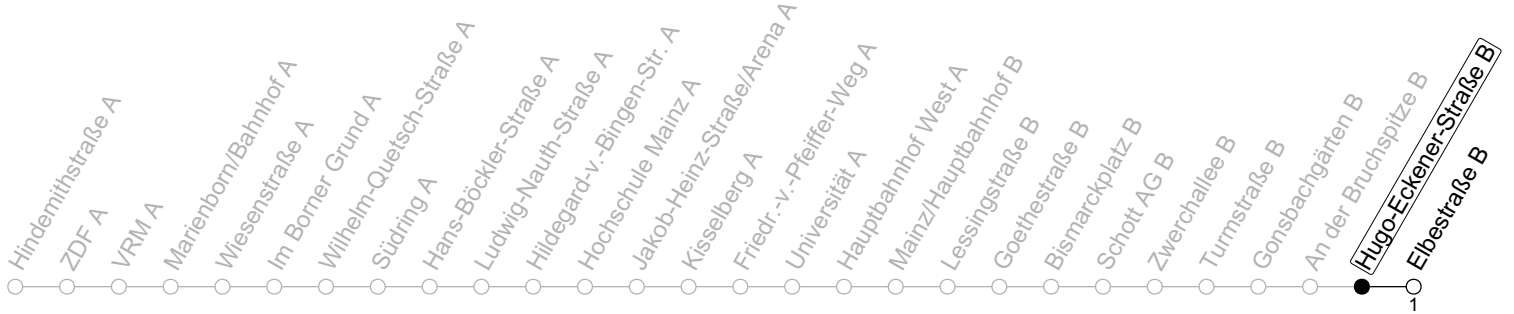

## Hugo-Eckener-Straße B

→ Mainz-Gonsenheim/Elbestraße B

### Baumaßnahme Elbestraße

	Montag-Freitag			Samstag			Sonn-/Feiertag		
<b>5</b>	41+								
<b>6</b>	11+	38+	53+	34+					
<b>7</b>	18+	38+	58+	05+	50				
<b>8</b>	18+	38	58	20	50		35+		
<b>9</b>	18	38	58	20	50+		05+	35+	
<b>10</b>	18	38	58	17	37	57	05+	20	50
<b>11</b>	18	38	58	17	37	57	20	50	
<b>12</b>	18	38	58	17	37	57	20	50	
<b>13</b>	18	38	58	17	37	57	20	50	
<b>14</b>	18	38	58	17	37	57	20	50	
<b>15</b>	18	38	58	17	37	57	20	50	
<b>16</b>	18	38	58	17	37	57	20	50	
<b>17</b>	18	38	58	17	37	57	20	50	
<b>18</b>	18	38	58	17	37	57	20	50	
<b>19</b>	18	38	58	24	51		20	50	
<b>20</b>	20	50		20	50		20	50	
<b>21</b>	20	50		20	50		20	50	
<b>22</b>	20	50		20	50		20	50	
<b>23</b>	01 <sub>md</sub>	20 <sub>Fn</sub>	26 <sub>md</sub>	50 <sub>Fn</sub>	56 <sub>md</sub>	59 <sub>Fn</sub>	20	50	
<b>0</b>	26 <sub>Fn</sub>	56 <sub>Fn</sub>		26	56				
<b>1</b>	41 <sub>Fn</sub>			41+					

**Fn** : Nur Nacht Freitag auf Samstag und Nacht vor Feiertag auf den Feiertag    **+** : An der Hugo-Eckener-Straße besteht Anschluss zum SEV nach Finthen  
**md** : Nur Montag - Donnerstag, nicht in den Nächten vor Feiertagen

gültig ab: 15.07.2024

Ferien RLP: 27.12.23-06.01.24 / 12.-14.02. / 25.03.-02.04. / 10.05. / 21.-31.05. / 15.07.-23.08. / 04.10. / 14.10.-25.10.24  
 Weitere Informationen im Verkehrs-Center Mainz (Tel. 0 61 31 - 12 77 77) und [www.mainzer-mobilitaet.de](http://www.mainzer-mobilitaet.de)