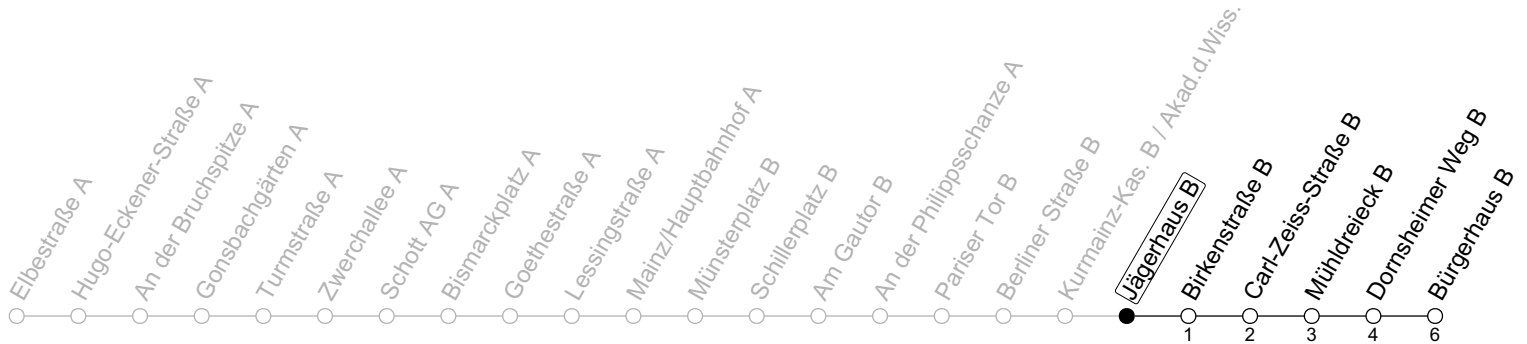

## Jägerhaus B

→ Mainz-Hechtsheim/Bürgerhaus B

### Baumaßnahme Elbestraße

	Montag-Freitag					Samstag					Sonn-/Feiertag		
4	57 <sub>z</sub>					12					12		
5	42 <sub>z</sub>	48				12	57				12		
6	00 <sub>z</sub>	12	39	47	57	12	28	37			12		
7	17	37	57			06	16	46			12		
8	19	37	57			16	46				12	27	
9	37 <sub>z</sub>	57				16	26	46			01	10	46
10	17 <sub>z</sub>	37 <sub>z</sub>	57			01	08	17	37	57	06	16	46
11	17 <sub>z</sub>	37 <sub>z</sub>	57			17	37	57			16	46	
12	17 <sub>z</sub>	37 <sub>z</sub>	57			17	37	57			16	46	
13	17	37	57			17	37	57			16	46	
14	17	37	57			17	37	57			16	46	
15	17	37	57			17	37	57			16	46	
16	17	37	57			17	37	57			16	46	
17	17	37	57			17	37	57			16	46	
18	17	37	57			17	37	57			16	46	
19	17	37	56			20	46				16	46	
20	02	18 <sub>z</sub>	46 <sub>z</sub>			16	46				16	46	
21	16 <sub>z</sub>	46 <sub>z</sub>				16	46				16	46	
22	16 <sub>z</sub>	46 <sub>z</sub>				16	46				16	46	
23	12 <sub>mdz</sub>	16 <sub>Fnz</sub>	42 <sub>mdz</sub>	46 <sub>Fnz</sub>		16	46				12	42	
0	12 <sub>Fnz</sub>	12 <sub>mdz</sub>	42 <sub>Fnz</sub>			12	42				12		
1	12 <sub>Fnz</sub>	12 <sub>mdz</sub>				12					15 <sub>z</sub>		
2	12 <sub>Fnz</sub>	12 <sub>md</sub>				12					15		
3	12 <sub>Fnz</sub>	12 <sub>md</sub>				12 <sub>z</sub>					12		

**Fn** : Nur Nacht Freitag auf Samstag und Nacht vor Feiertag auf den Feiertag    **z** : Am Mühlendreieck besteht Anschluss zur Linie 66  
**md** : Nur Montag - Donnerstag, nicht in den Nächten vor Feiertagen

gültig ab: 15.07.2024

Ferien RLP: 27.12.23-06.01.24 / 12.-14.02. / 25.03.-02.04. / 10.05. / 21.-31.05. / 15.07.-23.08. / 04.10. / 14.10.-25.10.24  
 Weitere Informationen im Verkehrs-Center Mainz (Tel. 0 61 31 - 12 77 77) und [www.mainzer-mobilitaet.de](http://www.mainzer-mobilitaet.de)