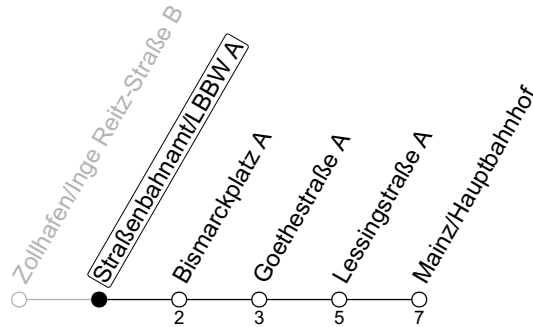

59

Straßenbahnamt/LBBW A

→ Mainz/Hauptbahnhof

Montag-Freitag

6	48
7	
8	49
9	19 49
10	19 49
11	19 49
12	19 49
13	19 49
14	19 49
15	19 49
16	19 49
17	19 49
18	19 49

gültig ab: 26.08.2024

Ferien in RLP: 23.12.22 - 02.01.23 / 03.04. - 11.04. / 19.05. / 30.05. - 09.06. / 24.07. - 01.09. / 16.10. - 27.10.23
Weitere Informationen im Verkehrs-Center Mainz (Tel. 0 61 31 - 12 77 77) und www.mainzer-mobilitaet.de