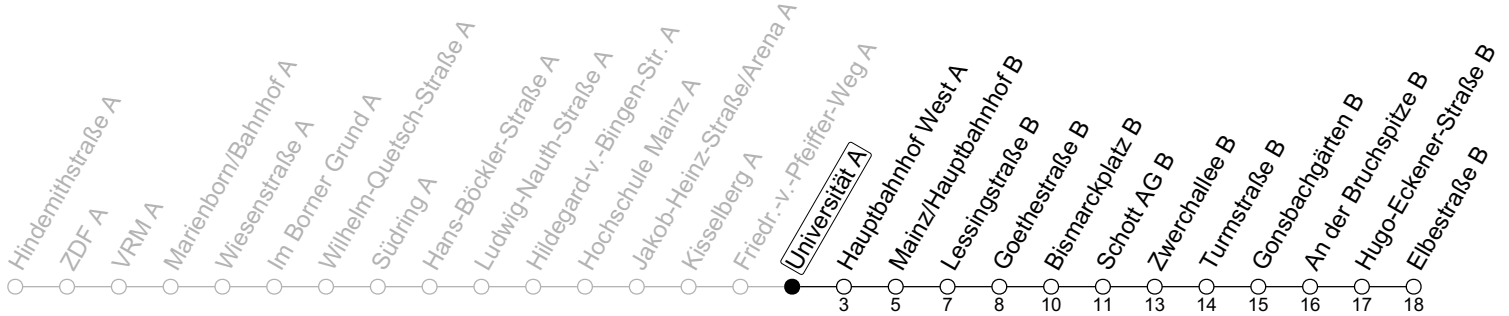

## Universität A

→ Mainz-Gonsenheim/Elbestraße B

### Baumaßnahme Elbestraße

	Montag-Freitag					Samstag				Sonn-/Feiertag			
<b>5</b>	21+	51+											
<b>6</b>	22+	37+				18+	49+						
<b>7</b>	00+	20+	40+			34							
<b>8</b>	00+	20	40			04	34			19+	49+		
<b>9</b>	00	20	40			04	34+			19+	49+		
<b>10</b>	00	20	40			00	20	40		04	34		
<b>11</b>	00	20	40			00	20	40		04	34		
<b>12</b>	00	20	40			00	20	40		04	34		
<b>13</b>	00	20	40			00	20	40		04	34		
<b>14</b>	00	20	40			00	20	40		04	34		
<b>15</b>	00	20	40			00	20	40		04	34		
<b>16</b>	00	20	40			00	20	40		04	34		
<b>17</b>	00	20	40			00	20	40		04	34		
<b>18</b>	00	20	40			00	20	40		04	34		
<b>19</b>	00	20	40			00 <sub>a</sub>	08	34		04	34		
<b>20</b>	04	11 <sub>a</sub>	34			04	34			04	34		
<b>21</b>	04	34				04	34			04	34		
<b>22</b>	04	34	38 <sub>amd</sub>	45 <sub>md</sub>	59 <sub>amd</sub>	04	34			04	34		
<b>23</b>	04 <sub>Fn</sub>	04 <sub>md</sub>	28 <sub>amd</sub>	34 <sub>Fn</sub>	34 <sub>md</sub>	38 <sub>Fn<sub>a</sub></sub>	43 <sub>Fn</sub>	59 <sub>Fn<sub>a</sub></sub>	04	34	04	34	45 <sub>a</sub>
<b>0</b>	03 <sub>Fn</sub>	18 <sub>bmd</sub>	28 <sub>Fn<sub>a</sub></sub>	29 <sub>amd</sub>	33 <sub>Fn</sub>	03	33	44 <sub>a</sub>	59 <sub>a</sub>	00 <sub>a</sub>	19 <sub>b</sub>	29 <sub>a</sub>	
<b>1</b>	18 <sub>amd</sub>	18 <sub>Fn</sub>	29 <sub>Fn<sub>a</sub></sub>			18+	29 <sub>a</sub>			18 <sub>a</sub>			
<b>2</b>	14 <sub>Fn<sub>a</sub></sub>					14 <sub>a</sub>							

**a** : nur bis Bismarckplatz B  
**b** : nur bis Mainz/Hauptbahnhof B  
**Fn** : Nur Nacht Freitag auf Samstag und Nacht vor Feiertag auf den Feiertag

**md** : Nur Montag - Donnerstag, nicht in den Nächten vor Feiertagen  
**+** : An der Hugo-Eckener-Straße besteht Anschluss zum SEV nach Finthen