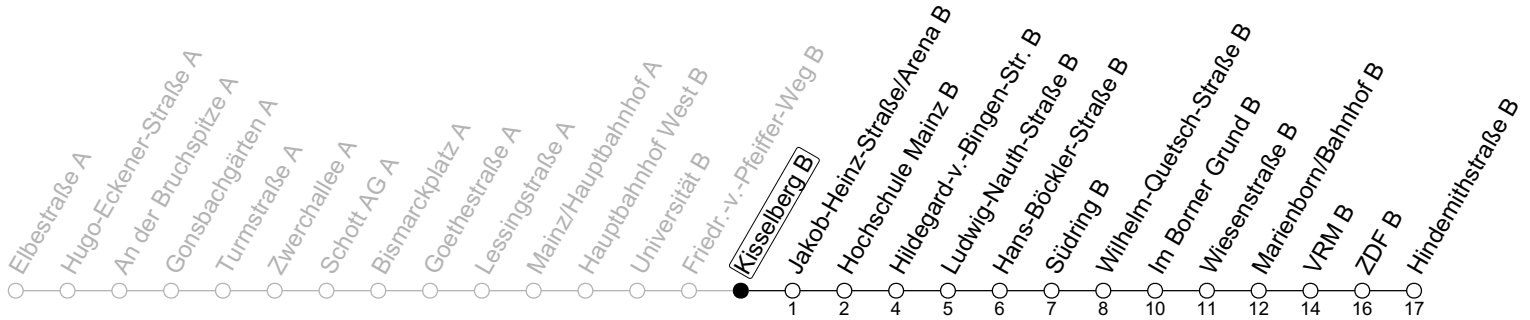

51

Kisselberg B

→ Mainz-Lerchenberg/Hindemithstraße B

Baumaßnahme Elbestraße

	Montag-Freitag				Samstag			Sonn-/Feiertag		
3	13									
4	07	42								
5	22	52			37					
6	19	26	38	42	10	35	56			
7	02	22	42		16	26	56		37	
8	02	22	42		26	56		10	39	53
9	02 _a	22 _a	42 _a		26	36		19	26	56
10	02 _a	22 _a	42 _a		00	22 _a	36	42 _a	26	56
11	02 _a	22 _a	42 _a		02 _a	22 _a	42 _a	26	56	
12	02 _a	22 _a	42		02 _a	22 _a	42 _a	26	56	
13	02	22	42		02 _a	22 _a	42 _a	26	56	
14	02	22	42		02 _a	22 _a	42 _a	26	56	
15	02	22	42		02 _a	22 _a	42 _a	26	56	
16	02	22	42		02 _a	22 _a	42 _a	26	56	
17	02	22	42		02 _a	22 _a	42 _a	26	56	
18	02	22	42		02 _a	22 _a	42	26	56	
19	02	22	42		02	26	56	26	56	
20	03	26	56		26	56		26	56	
21	26	56			26	56		26	56	
22	26	56			26	56		26	56	
23	22 _{md}	25 _{Fn}	52 _{md}	55 _{Fn}	26	56		22	52	
0	22 _{Fn}	37 _{md}	52 _{Fn}		22	52		37		
1	37 _{Fn}				37					

a : nur bis Marienborn/Bahnhof B

Fn : Nur Nacht Freitag auf Samstag und Nacht vor Feiertag auf den Feiertag

md : Nur Montag - Donnerstag, nicht in den Nächten vor Feiertagen

gültig ab: 15.07.2024

Ferien RLP: 27.12.23-06.01.24 / 12.-14.02. / 25.03.-02.04. / 10.05. / 21.-31.05. / 15.07.-23.08. / 04.10. / 14.10.-25.10.24