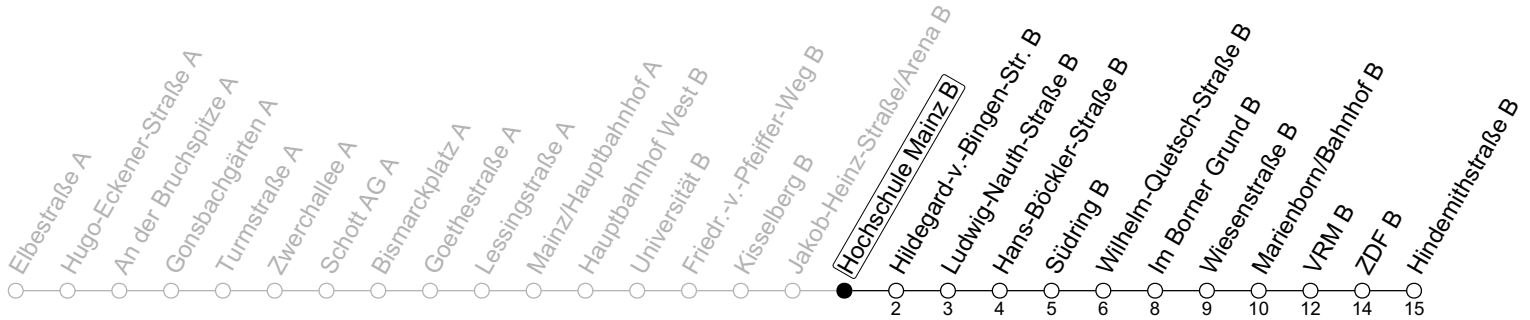

51

Hochschule Mainz B

→ Mainz-Lerchenberg/Hindemithstraße B

Baumaßnahme Elbestraße

	Montag-Freitag				Samstag			Sonn-/Feiertag		
3	15									
4	09	44								
5	24	54			39					
6	21	28	40	44	12	37	58			
7	04	24	44		18	28	58		39	
8	04	24	44		28	58		12	41	55
9	04 _a	24 _a	44 _a		28	38		21	28	58
10	04 _a	24 _a	44 _a		02	24 _a	38	44 _a	28	58
11	04 _a	24 _a	44 _a		04 _a	24 _a	44 _a	28	58	
12	04 _a	24 _a	44		04 _a	24 _a	44 _a	28	58	
13	04	24	44		04 _a	24 _a	44 _a	28	58	
14	04	24	44		04 _a	24 _a	44 _a	28	58	
15	04	24	44		04 _a	24 _a	44 _a	28	58	
16	04	24	44		04 _a	24 _a	44 _a	28	58	
17	04	24	44		04 _a	24 _a	44 _a	28	58	
18	04	24	44		04 _a	24 _a	44	28	58	
19	04	24	44		04	29	58	28	58	
20	05	28	58		28	58		28	58	
21	28	58			28	58		28	58	
22	28	58			28	58		28	58	
23	24 _{md}	27 _{Fn}	54 _{md}	57 _{Fn}	28	58		24	54	
0	24 _{Fn}	39 _{md}	54 _{Fn}		24	54		39		
1	39 _{Fn}				39					

a : nur bis Marienborn/Bahnhof B

Fn : Nur Nacht Freitag auf Samstag und Nacht vor Feiertag auf den Feiertag

md : Nur Montag - Donnerstag, nicht in den Nächten vor Feiertagen

gültig ab: 15.07.2024

Ferien RLP: 27.12.23-06.01.24 / 12.-14.02. / 25.03.-02.04. / 10.05. / 21.-31.05. / 15.07.-23.08. / 04.10. / 14.10.-25.10.24