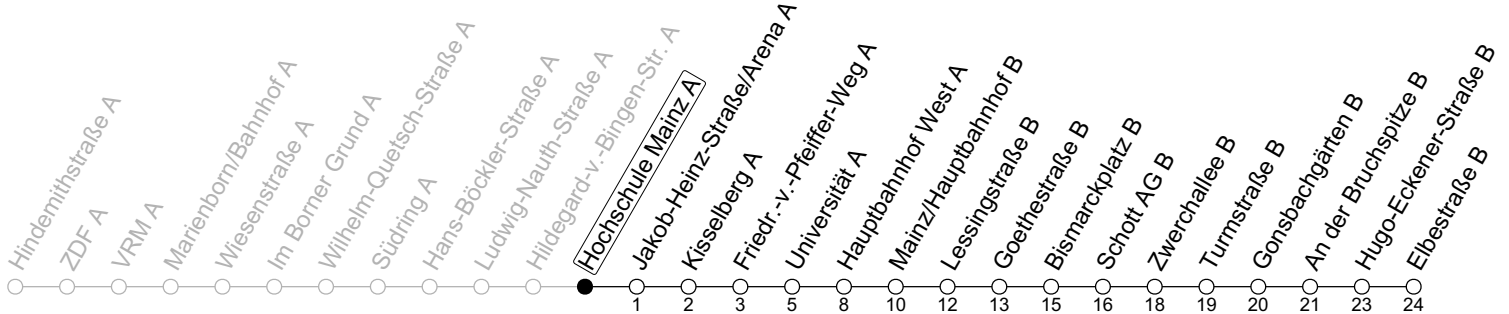

# Hochschule Mainz A

→ Mainz-Gonsenheim/Elbestraße B

## Baumaßnahme Elbestraße

	Montag-Freitag				Samstag			Sonn-/Feiertag		
5	17+	47+								
6	17+	32+	54+		14+	44+				
7	14+	34+	54+		29	59				
8	14	34	54		29	59		14+	44+	
9	14	34	54		29+	54		14+	44+	59
10	14	34	54		14	34	54	29	59	
11	14	34	54		14	34	54	29	59	
12	14	34	54		14	34	54	29	59	
13	14	34	54		14	34	54	29	59	
14	14	34	54		14	34	54	29	59	
15	14	34	54		14	34	54	29	59	
16	14	34	54		14	34	54	29	59	
17	14	34	54		14	34	54	29	59	
18	14	34	54		14	34	54 <sub>a</sub>	29	59	
19	14	34	59		04	29	59	29	59	
20	06 <sub>a</sub>	29	59		29	59		29	59	
21	29	59			29	59		29	59	
22	29	34 <sub>amd</sub>	41 <sub>md</sub>	54 <sub>amd</sub>	59 <sub>Fn</sub>	59 <sub>md</sub>		29	59	
23	24 <sub>amd</sub>	29 <sub>Fn</sub>	29 <sub>md</sub>	34 <sub>Fna</sub>	39 <sub>Fn</sub>	55 <sub>Fna</sub>	59 <sub>Fn</sub>	29	59	
0	14 <sub>bmd</sub>	24 <sub>Fna</sub>	25 <sub>amd</sub>	29 <sub>Fn</sub>				29	40 <sub>a</sub>	55 <sub>a</sub>
1	14 <sub>amd</sub>	14 <sub>Fn</sub>	25 <sub>Fna</sub>					14 <sub>b</sub>	25 <sub>a</sub>	
2	10 <sub>Fna</sub>							14 <sub>a</sub>		

**a** : nur bis Bismarckplatz B  
**b** : nur bis Mainz/Hauptbahnhof B  
**Fn** : Nur Nacht Freitag auf Samstag und Nacht vor Feiertag auf den Feiertag

**md** : Nur Montag - Donnerstag, nicht in den Nächten vor Feiertagen  
**+** : An der Hugo-Eckener-Straße besteht Anschluss zum SEV nach Finthen

gültig ab: 15.07.2024

Ferien RLP: 27.12.23-06.01.24 / 12.-14.02. / 25.03.-02.04. / 10.05. / 21.-31.05. / 15.07.-23.08. / 04.10. / 14.10.-25.10.24

Weitere Informationen im Verkehrs-Center Mainz (Tel. 0 61 31 - 12 77 77) und [www.mainzer-mobilitaet.de](http://www.mainzer-mobilitaet.de)