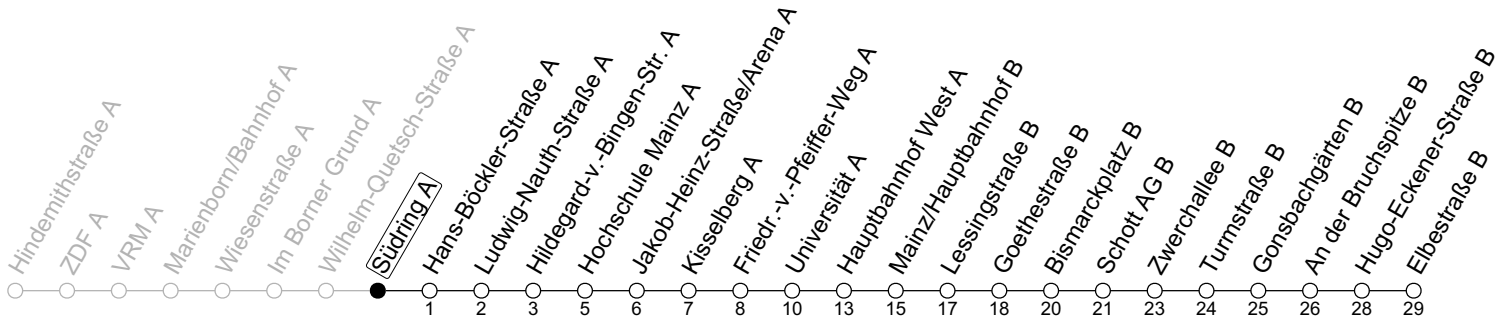

51

Südring A

→ Mainz-Gonsenheim/Elbestraße B

Baumaßnahme Elbestraße

| | Montag-Freitag | | | | Samstag | | | | Sonn-/Feiertag | | | |
|-----------|-------------------|-------------------|-------------------|-------------------|------------------|------------------|------------------|----|-----------------|-----------------|-----------------|--|
| 5 | 12+ | 42+ | | | | | | | | | | |
| 6 | 12+ | 27+ | 49+ | | 09+ | 39+ | | | | | | |
| 7 | 09+ | 29+ | 49+ | | 24 | 54 | | | | | | |
| 8 | 09 | 29 | 49 | | 24 | 54 | | | 09+ | 39+ | | |
| 9 | 09 | 29 | 49 | | 24+ | 49 | | | 09+ | 39+ | 54 | |
| 10 | 09 | 29 | 49 | | 09 | 29 | 49 | | 24 | 54 | | |
| 11 | 09 | 29 | 49 | | 09 | 29 | 49 | | 24 | 54 | | |
| 12 | 09 | 29 | 49 | | 09 | 29 | 49 | | 24 | 54 | | |
| 13 | 09 | 29 | 49 | | 09 | 29 | 49 | | 24 | 54 | | |
| 14 | 09 | 29 | 49 | | 09 | 29 | 49 | | 24 | 54 | | |
| 15 | 09 | 29 | 49 | | 09 | 29 | 49 | | 24 | 54 | | |
| 16 | 09 | 29 | 49 | | 09 | 29 | 49 | | 24 | 54 | | |
| 17 | 09 | 29 | 49 | | 09 | 29 | 49 | | 24 | 54 | | |
| 18 | 09 | 29 | 49 | | 09 | 29 | 49 _a | 59 | 24 | 54 | | |
| 19 | 09 | 29 | 54 | | 24 | 54 | | | 24 | 54 | | |
| 20 | 01 _a | 24 | 54 | | 24 | 54 | | | 24 | 54 | | |
| 21 | 24 | 54 | | | 24 | 54 | | | 24 | 54 | | |
| 22 | 24 | 29 _{amd} | 36 _{md} | 49 _{amd} | 54 _{Fn} | 54 _{md} | | | 24 | 54 | | |
| 23 | 19 _{amd} | 24 _{Fn} | 24 _{md} | 29 _{Fn} | 34 _{Fn} | 50 _{Fn} | 54 _{Fn} | | 24 | 54 | | |
| 0 | 09 _{bmd} | 19 _{Fn} | 20 _{amd} | 24 _{Fn} | | | | | 24 | 35 _a | 50 _a | |
| 1 | 09 _{amd} | 09 _{Fn} | 20 _{Fn} | | | | | | 09+ | 20 _a | | |
| 2 | 05 _{Fn} | | | | | | | | 05 _a | | | |

a : nur bis Bismarckplatz B

b : nur bis Mainz/Hauptbahnhof B

Fn : Nur Nacht Freitag auf Samstag und Nacht vor Feiertag auf den Feiertag

md : Nur Montag - Donnerstag, nicht in den Nächten vor Feiertagen

+ : An der Hugo-Eckener-Straße besteht Anschluss zum SEV nach Finthen