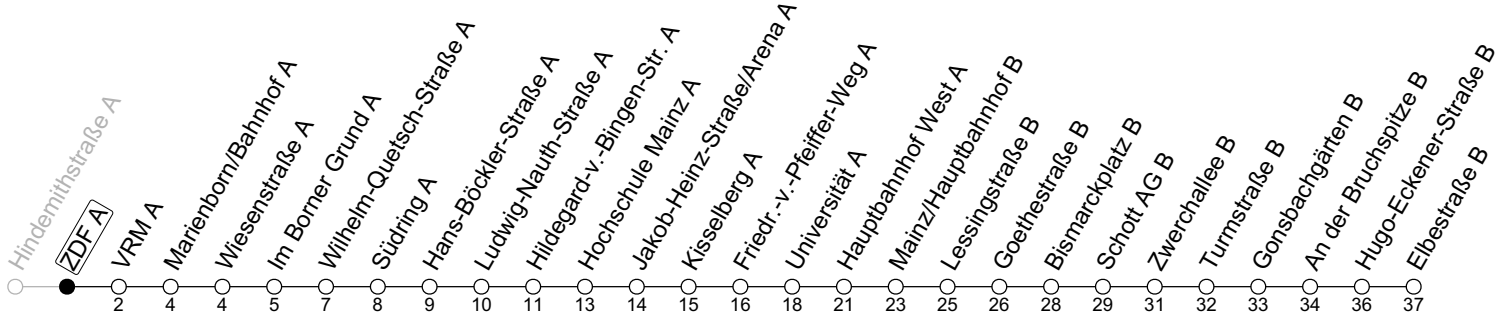

# ZDF A

→ Mainz-Gonsenheim/Elbestraße B

## Baumaßnahme Elbestraße

	Montag-Freitag				Samstag			Sonn-/Feiertag				
5	04+		34+									
6	04+		19+	41+	01+	31+						
7	01+		21+	41+	16	46						
8	01		21	41	16	46		01+	31+			
9	01		21		16+	41		01+	31+	46		
10					01	21		16	46			
11								16	46			
12								16	46			
13	21		41					16	46			
14	01		21	41				16	46			
15	01		21	41				16	46			
16	01		21	41				16	46			
17	01		21	41				16	46			
18	01		21	41		41 <sub>a</sub>		16	46			
19	01		21	46	53 <sub>a</sub>	16	46	16	46			
20	16		46			16	46	16	46			
21	16		46			16	46	16	46			
22	16	21 <sub>amd</sub>	28 <sub>md</sub>	41 <sub>amd</sub>	46 <sub>Fn</sub>	46 <sub>md</sub>	16	46	16	46		
23	11 <sub>amd</sub>	16 <sub>Fn</sub>	16 <sub>md</sub>	21 <sub>Fna</sub>	26 <sub>Fn</sub>	42 <sub>Fna</sub>	46 <sub>Fn</sub>	16	46	16	27 <sub>a</sub>	42 <sub>a</sub>
0	01 <sub>bmd</sub>	11 <sub>Fna</sub>	12 <sub>amd</sub>	16 <sub>Fn</sub>				16	27 <sub>a</sub>	42 <sub>a</sub>	01 <sub>b</sub>	12 <sub>a</sub>
1	01 <sub>amd</sub>	01 <sub>Fn</sub>	12 <sub>Fna</sub>	57 <sub>Fna</sub>				01+	12 <sub>a</sub>	57 <sub>a</sub>	01 <sub>a</sub>	

a : nur bis Bismarckplatz B

b : nur bis Mainz/Hauptbahnhof B

Fn : Nur Nacht Freitag auf Samstag und Nacht vor Feiertag auf den Feiertag

md : Nur Montag - Donnerstag, nicht in den Nächten vor Feiertagen

+ : An der Hugo-Eckener-Straße besteht Anschluss zum SEV nach Finthen

gültig ab: 15.07.2024

Ferien RLP: 27.12.23-06.01.24 / 12.-14.02. / 25.03.-02.04. / 10.05. / 21.-31.05. / 15.07.-23.08. / 04.10. / 14.10.-25.10.24

Weitere Informationen im Verkehrs-Center Mainz (Tel. 0 61 31 - 12 77 77) und [www.mainzer-mobilitaet.de](http://www.mainzer-mobilitaet.de)