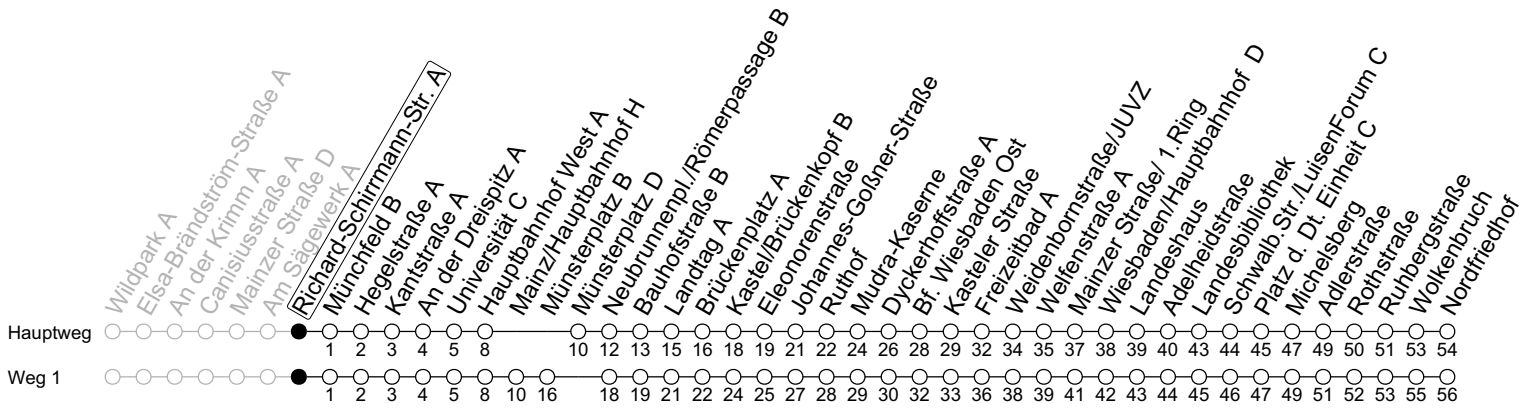

6

Richard-Schirrmann-Str. A

→ Wiesbaden/Nordfriedhof

	Montag-Freitag					Samstag		Sonn-/Feiertag				
4	45 ₁											
5	15 ₁ 45 ₁											
6	09	29	49	59		17	47					
7	09	19	29	39	49		17	47				
8	09	29	49			17	47	17	47			
9	09	29	49			13	43	17	47			
10	09	29	49			13	43	17	47			
11	09	29	49			13	43	17	47			
12	09	29	49			13	43	17	47			
13	09	29	49			13	43	17	47			
14	09	29	49			13	43	17	47			
15	09	29	49			13	43	17	47			
16	09	29	49			13	43	17	47			
17	09	29	49			13	43	17	47			
18	09	29	49			13	47	17	47			
19	09	29	49			17	32	47	17	47		
20	17	47				17	47	17	47			
21	17	47				17	47	17	47			
22	17	47 _{Fn}				17	47	17				

1 : fährt Weg 1

Fn : Nur Nacht Freitag auf Samstag und Nacht vor Feiertag auf den Feiertag

gültig ab: 21.05.2024

Ferien RLP: 27.12.23-06.01.24 / 12.-14.02. / 25.03.-02.04. / 10.05. / 21.-31.05. / 15.07.-23.08. / 04.10. / 14.10.-25.10.24