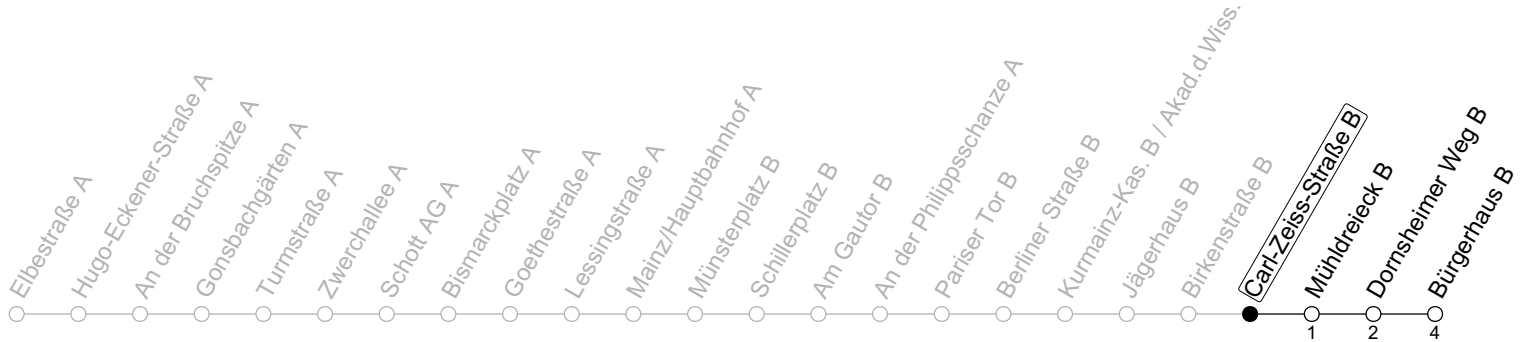

50

Carl-Zeiss-Straße B

→ Mainz-Hechtsheim/Bürgerhaus B

Baumaßnahme Elbestraße

	Montag-Freitag					Samstag					Sonn-/Feiertag		
4	59 _z					14					14		
5	44 _z	50				14	59				14		
6	02 _z	14	41	49	59	14	30	39			14		
7	19	39	59			08	18	48			14		
8	21	39	59			18	48				14	29	
9	39 _z	59				18	28	48			03	12	48
10	19 _z	39 _z	59			03	10	19	39	59	08	18	48
11	19 _z	39 _z	59			19	39	59			18	48	
12	19 _z	39 _z	59			19	39	59			18	48	
13	19	39	59			19	39	59			18	48	
14	19	39	59			19	39	59			18	48	
15	19	39	59			19	39	59			18	48	
16	19	39	59			19	39	59			18	48	
17	19	39	59			19	39	59			18	48	
18	19	39	59			19	39	59			18	48	
19	19	39	58			22	48				18	48	
20	04	20 _z	48 _z			18	48				18	48	
21	18 _z	48 _z				18	48				18	48	
22	18 _z	48 _z				18	48				18	48	
23	14 _{mdz}	18 _{Fnz}	44 _{mdz}	48 _{Fnz}		18	48				14	44	
0	14 _{Fnz}	14 _{mdz}	44 _{Fnz}			14	44				14		
1	14 _{Fnz}	14 _{mdz}				14					17 _z		
2	14 _{Fnz}	14 _{md}				14					17		
3	14 _{Fnz}	14 _{md}				14 _z					14		

Fn : Nur Nacht Freitag auf Samstag und Nacht vor Feiertag auf den Feiertag **z** : Am Mühlendreieck besteht Anschluss zur Linie 66
md : Nur Montag - Donnerstag, nicht in den Nächten vor Feiertagen

gültig ab: 15.07.2024

Ferien RLP: 27.12.23-06.01.24 / 12.-14.02. / 25.03.-02.04. / 10.05. / 21.-31.05. / 15.07.-23.08. / 04.10. / 14.10.-25.10.24
 Weitere Informationen im Verkehrs-Center Mainz (Tel. 0 61 31 - 12 77 77) und www.mainzer-mobilitaet.de