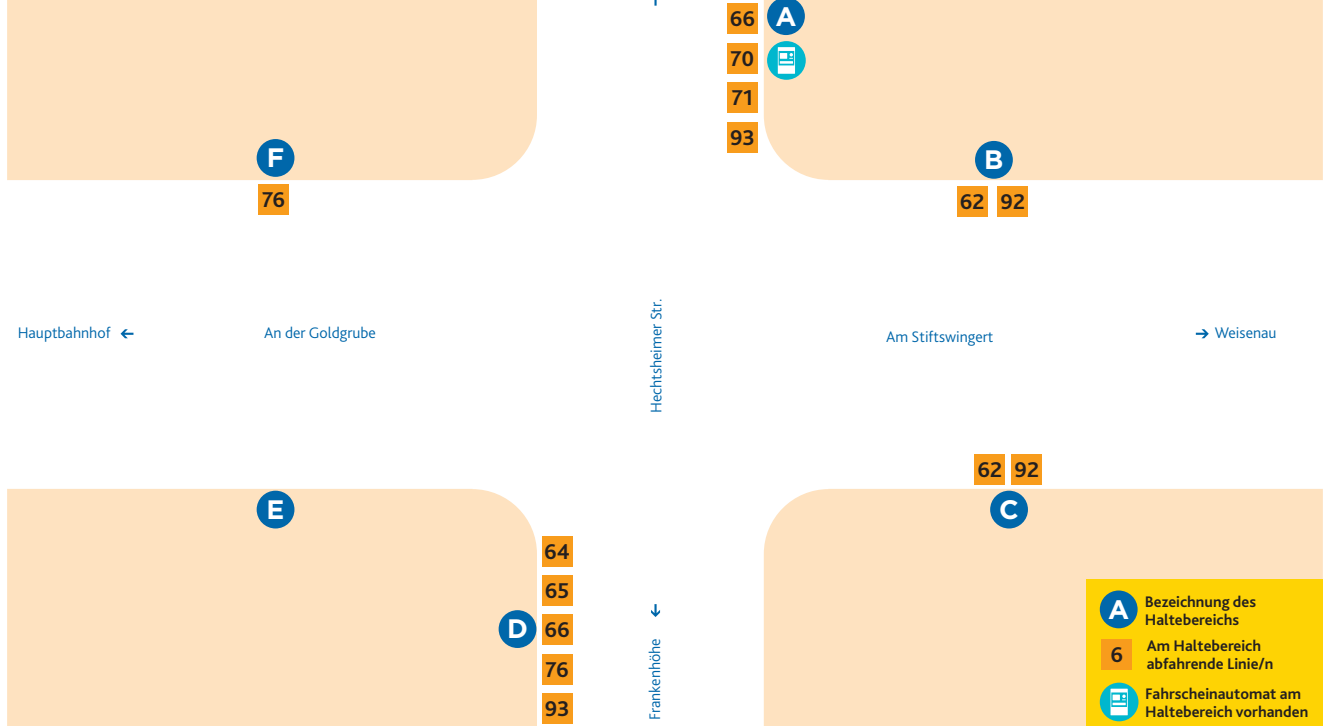

HALTESTELLEN-ANORDNUNG HECHTSHEIMER STRASSE

- A** 64 Hartenberg/Ketteler-Kolleg
- 65 Hartenberg/Ketteler-Kolleg
- 66 Altstadt/Brückenplatz
- 70 Neustadt/Straßenbahnamt
- 71 Gonsenheim/TSV Schott Mainz
- 93 Lerchenberg/Hindemithstraße

- B** 62 Gonsenheim/Wildpark
- 92 Gonsenheim/Wildpark

- C** 62 Weisenu/Friedrich-Ebert-Straße
- 92 Weisenu/Friedrich-Ebert-Straße

- D** 64 Hechtsheim/Frankenhöhe (Laubenheim)
- 65 Weisenu/Paul-Gerhardt-Weg
- 66 Zornheim/Hahnheimer Straße bzw. Nieder-Olm/Schulzentrum
- 76 Laubenheim/Rüsselsheimer Allee
- 93 Hechtsheim/Frankenhöhe

- E** Ersatzhaltestelle
- F** 76 Mombach/Am Lemmchen